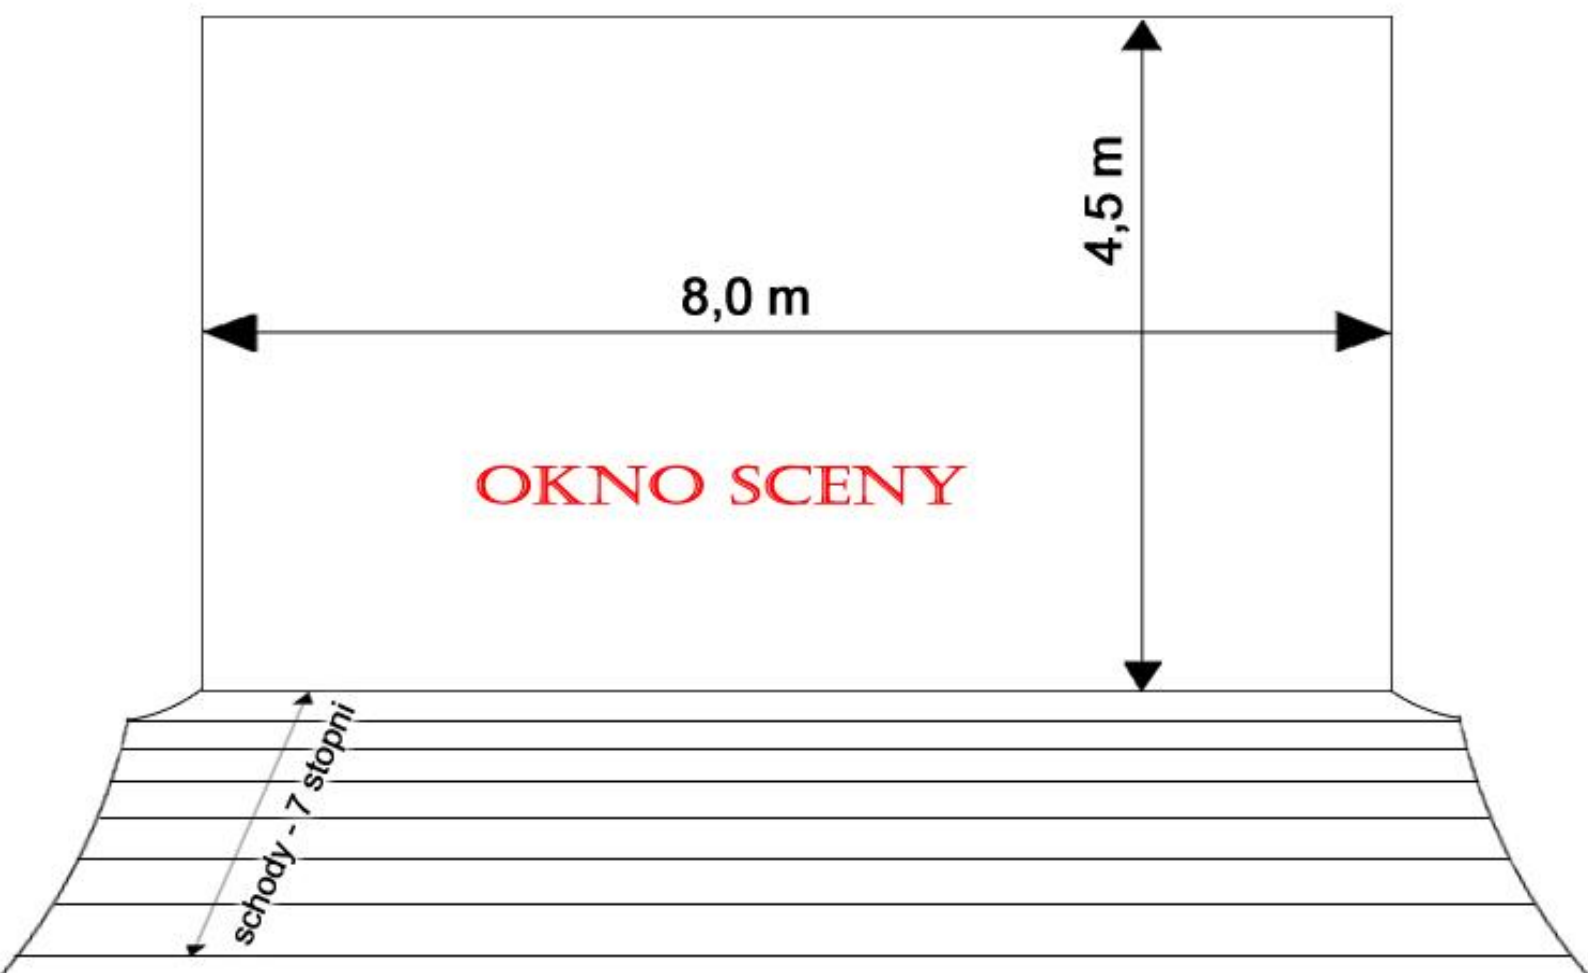

TEATR

CENTRUM KULTURY

WIDOWNIA

405 miejsc

(305 dół, 100 balkon)

+ w razie potrzeby 80 dostawek

okno sceniczne 8,2 m

kurtyna

SCENICZNA

KIESZEŃ

14,9 m

10,6 m

11,9 m

14,2 m

wys. sceny
16 m

GARDEROBY

HORYZONT

Rozkład sztankietów na scenie Centrum Kultury Teatr w Grudziądzu (rzut z góry)

liczba sztankietów: 12, szerokość sztankietu: 11 m
udźwig: 250 kg każdy