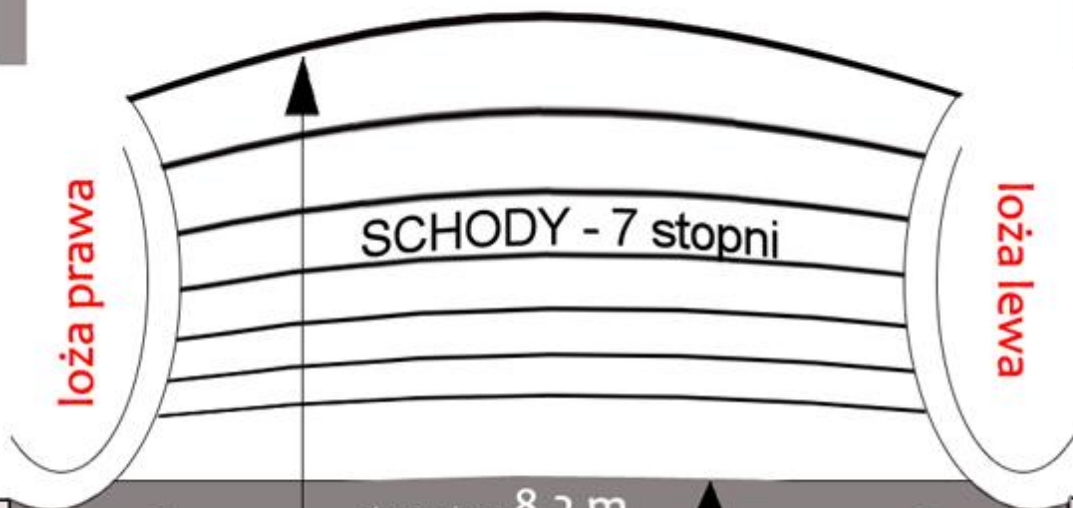

TEATR

CENTRUM KULTURY

WIDOWNIA

405 miejsc

(305 dół, 100 balkon)

+ w razie potrzeby 80 dostawek

okno sceniczne 8,2 m

kurtyna

SCENICZNA

KIESZEŃ

14,9 m

10,6 m

11,9 m

14,2 m

wys. sceny
16 m

GARDEROBY

HORYZONT

Rozkład sztankietów na scenie Centrum Kultury Teatr w Grudziądzu (rzut z góry)

liczba sztankietów: 12, szerokość sztankietu: 11 m
udźwig: 250 kg każdy